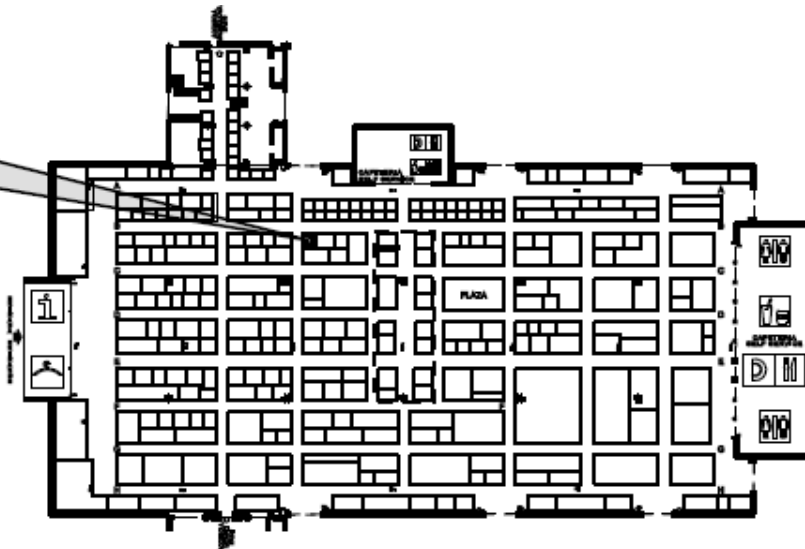

bisutex

12-15 septiembre 2019

SOLO PROFESIONALES

HORARIO:

De 10 a 19h.

Ultimo día de 10 a 18h.

ORGANIZA:

IFEMA
Feria de Madrid

4B22

PASILLO/AISLE

PASILLO/AISLE

MADREPERLA ELEMENTS,S.L.