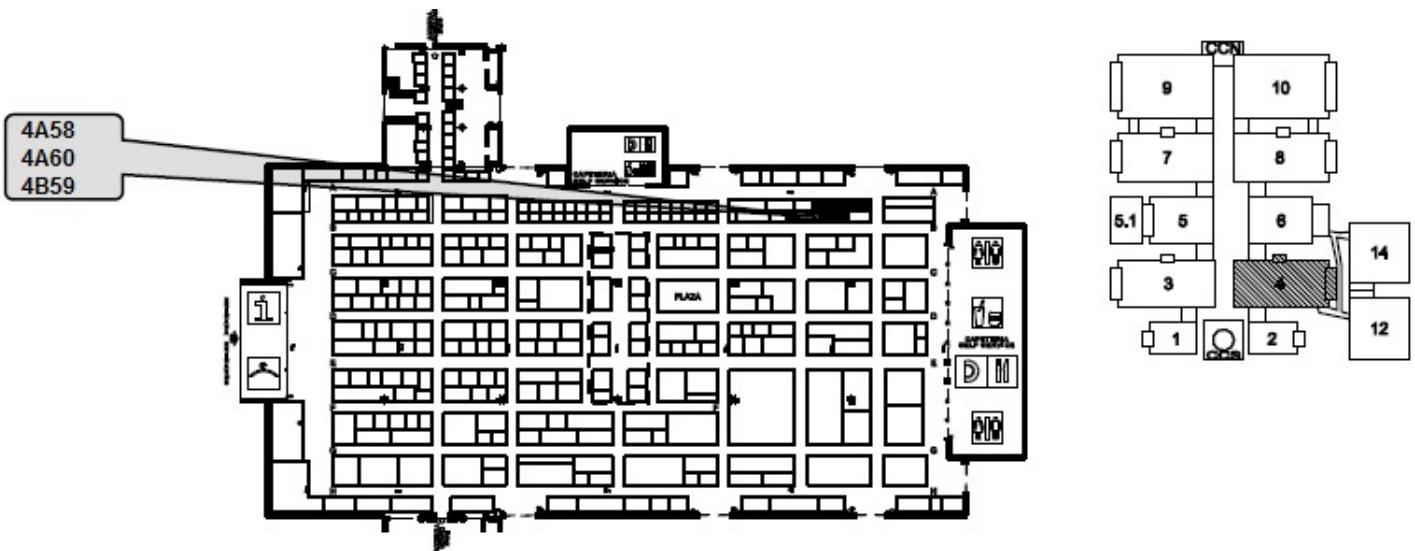

bisutex

12-15 septiembre 2019

SOLO PROFESIONALES

HORARIO:

De 10 a 19h.

Ultimo día de 10 a 18h.

ORGANIZA:

PABELLÓN 4