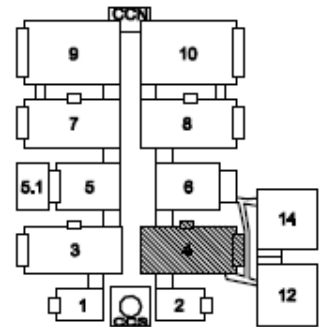

bisutex

12-15 septiembre 2019

SOLO PROFESIONALES

HORARIO:

De 10 a 19h.

Ultimo día de 10 a 18h.

ORGANIZA:

IFEMA
Feria de Madrid

4B22

PASILLO/AISLE

PASILLO/AISLE

MADREPERLA ELEMENTS,S.L.