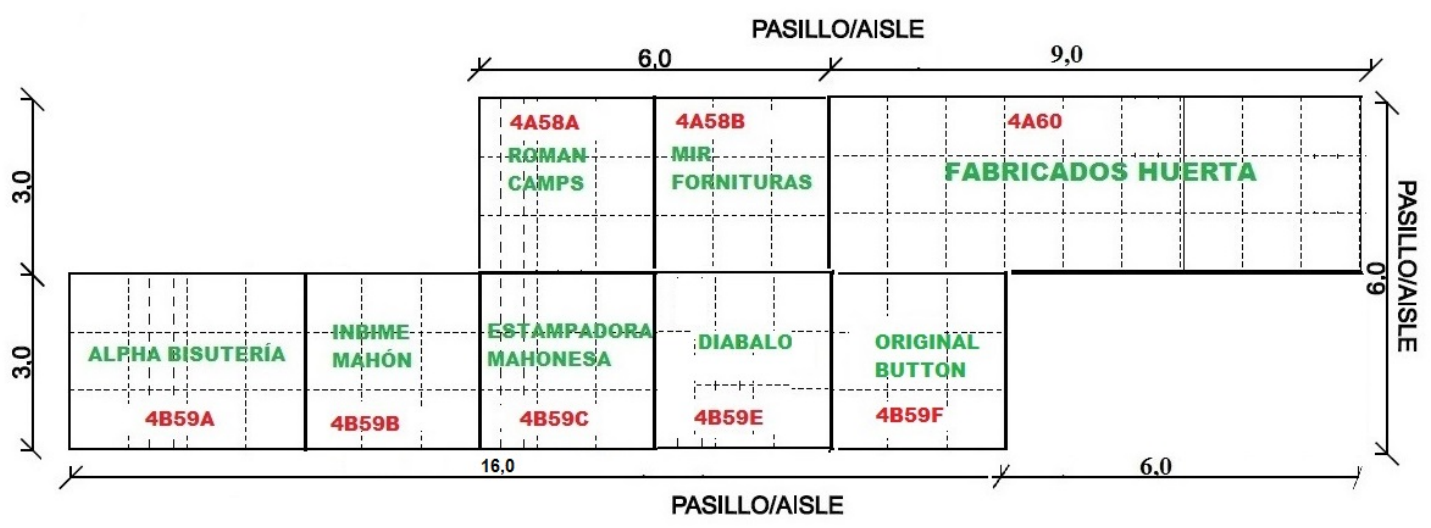

bisutex

12-15 septiembre 2019

SOLO PROFESIONALES

HORARIO:

De 10 a 19h.

Ultimo día de 10 a 18h.

ORGANIZA:

PABELLÓN 4