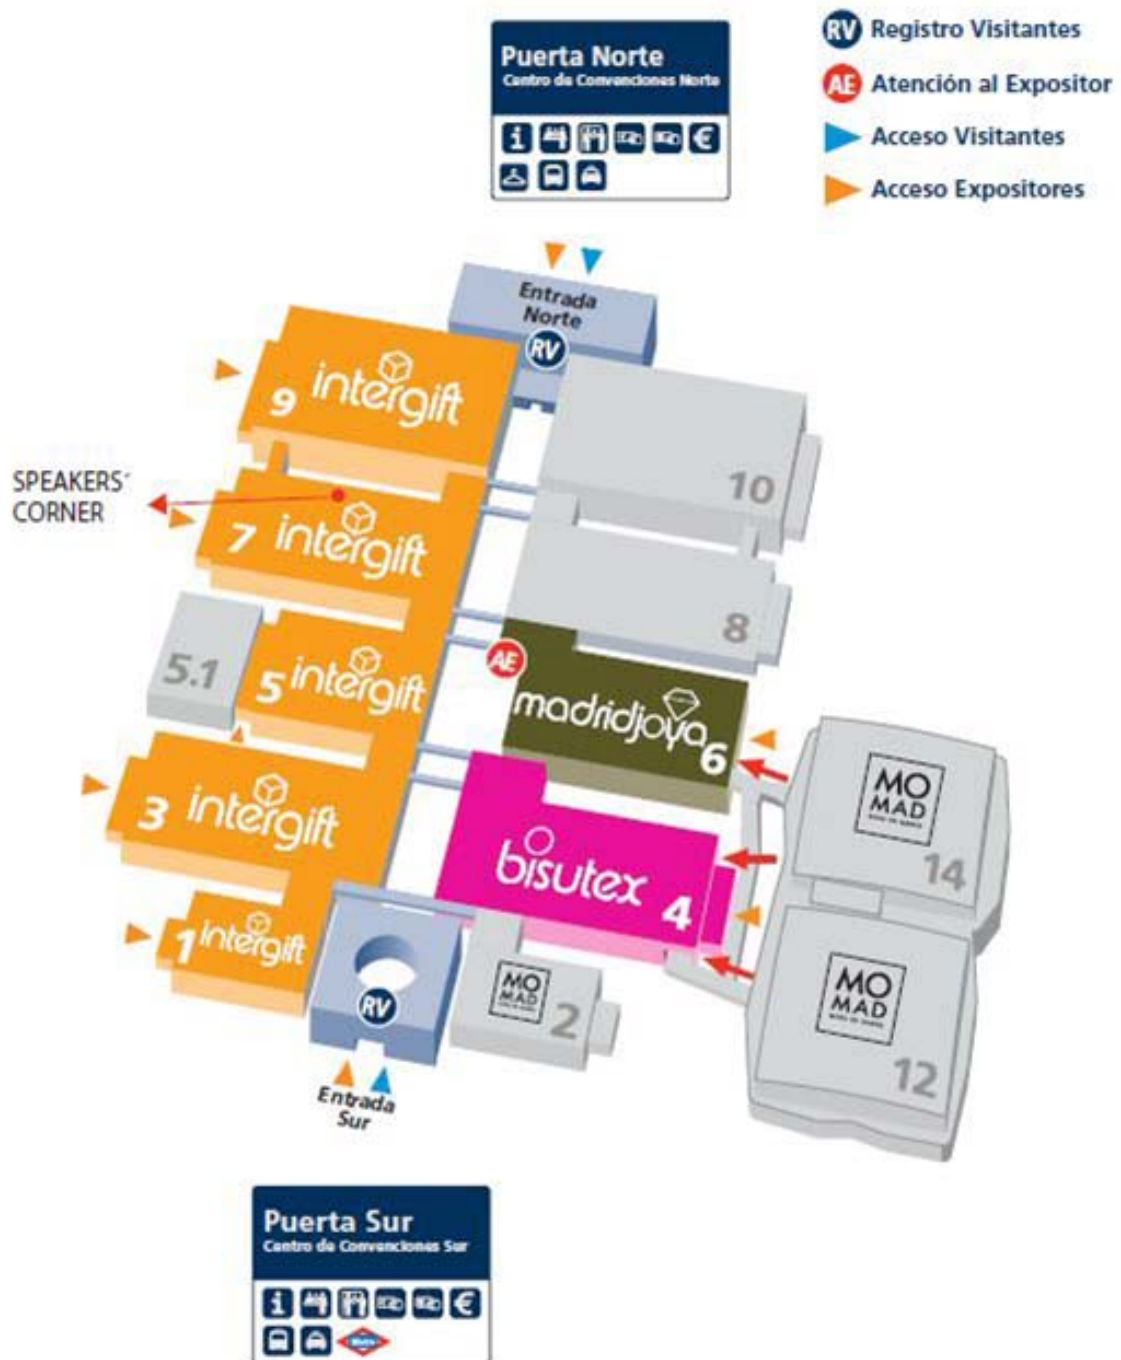

bisutex

12-15 septiembre 2019

SOLO PROFESIONALES

HORARIO:

De 10 a 19h.

Ultimo día de 10 a 18h.

ORGANIZA:

bisutex

12-15 septiembre 2019

SOLO PROFESIONALES

HORARIO:

De 10 a 19h.

Ultimo día de 10 a 18h.

ORGANIZA:

PABELLÓN 4

bisutex

12-15 septiembre 2019

SOLO PROFESIONALES

HORARIO:

De 10 a 19h.

Ultimo día de 10 a 18h.

ORGANIZA:

4B14

PASILLO/AISLE
4,0

PASILLO/AISLE
3,5

AFRA EUROPA,S.L.

bisutex

12-15 septiembre 2019

SOLO PROFESIONALES

HORARIO:

De 10 a 19h.

Ultimo día de 10 a 18h.