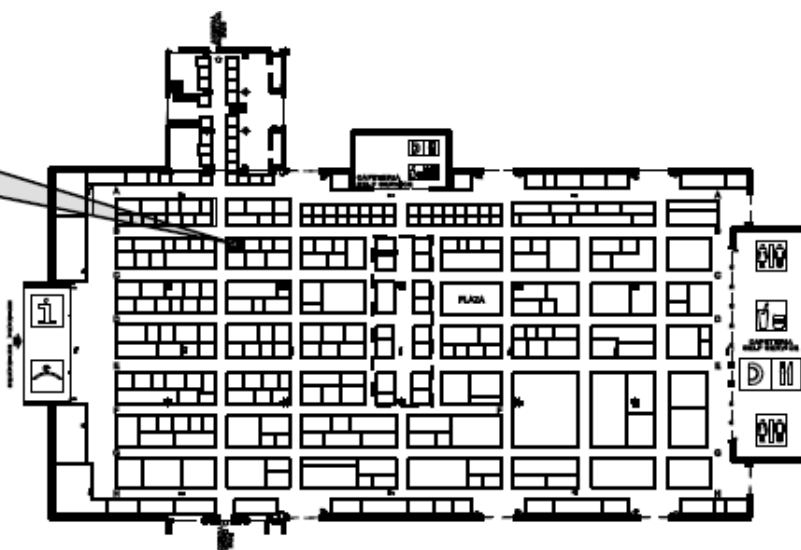

12-15 septiembre 2019

SOLO PROFESIONALES

HORARIO:

De 10 a 19h.

Ultimo día de 10 a 18h.

ORGANIZA:

4B14

PASILLO/AISLE
4,0