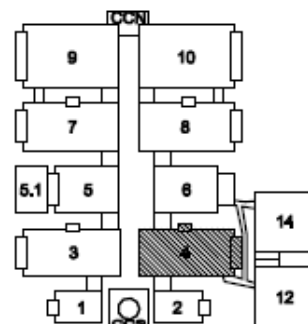

12-15 septiembre 2019

SOLO PROFESIONALES

HORARIO:

De 10 a 19h.

Ultimo día de 10 a 18h.

ORGANIZA:

4B14

PASILLO/AISLE
4,0