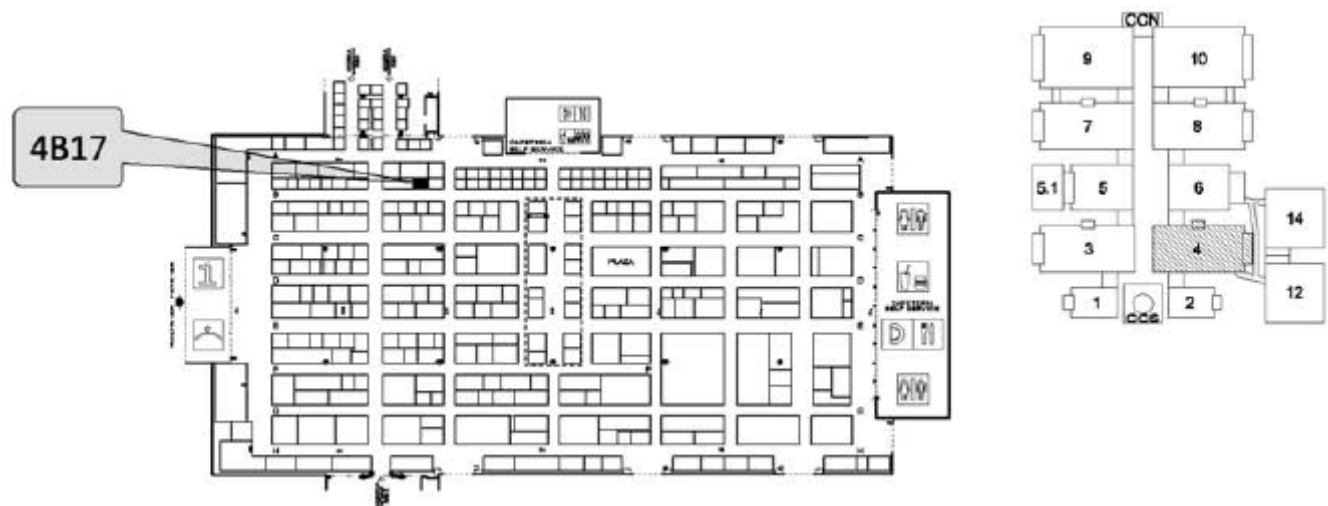

SOLO PROFESIONALES

HORARIO:

De 10 a 19h.

Ultimo día de 10 a 18h.

ORGANIZA:

IFEMA
Feria de Madrid

PASILLO/AISLE

CATHERINE BIJOUX