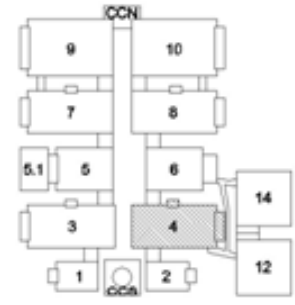

bisutex

6 - 9 FEB 2020

SOLO PROFESIONALES

4D27

GANDINI LUCA & MARCO ITALY

bisutex

6 - 9 FEB 2020

SOLO PROFESIONALES