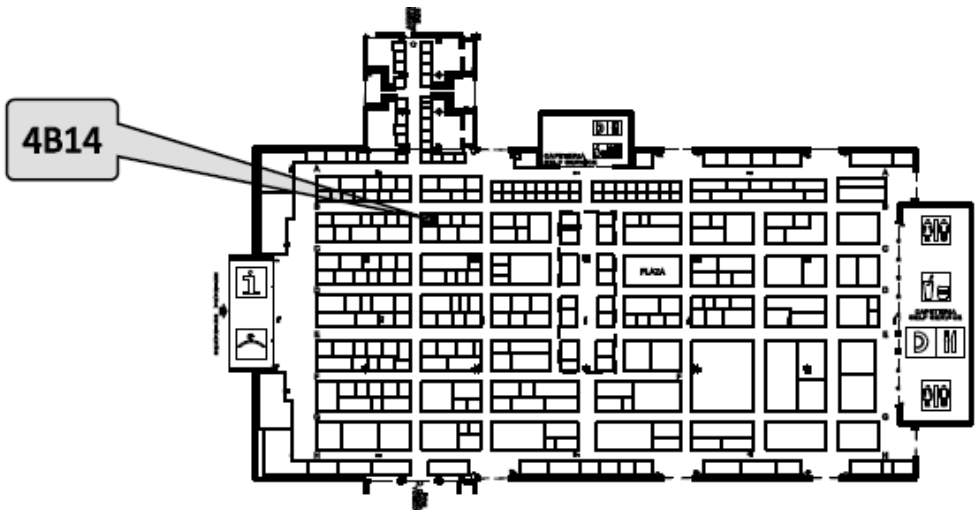

PASILLO/AISLE
4.0

AFRA EUROPA,S.L.

**NUEVAS
FECHAS
7-10
FEB. 19**

SÓLO PROFESIONALES

Nuevo horario

De 10:00 a 19:00 h.

Último día hasta las 18:00 h.

4G10