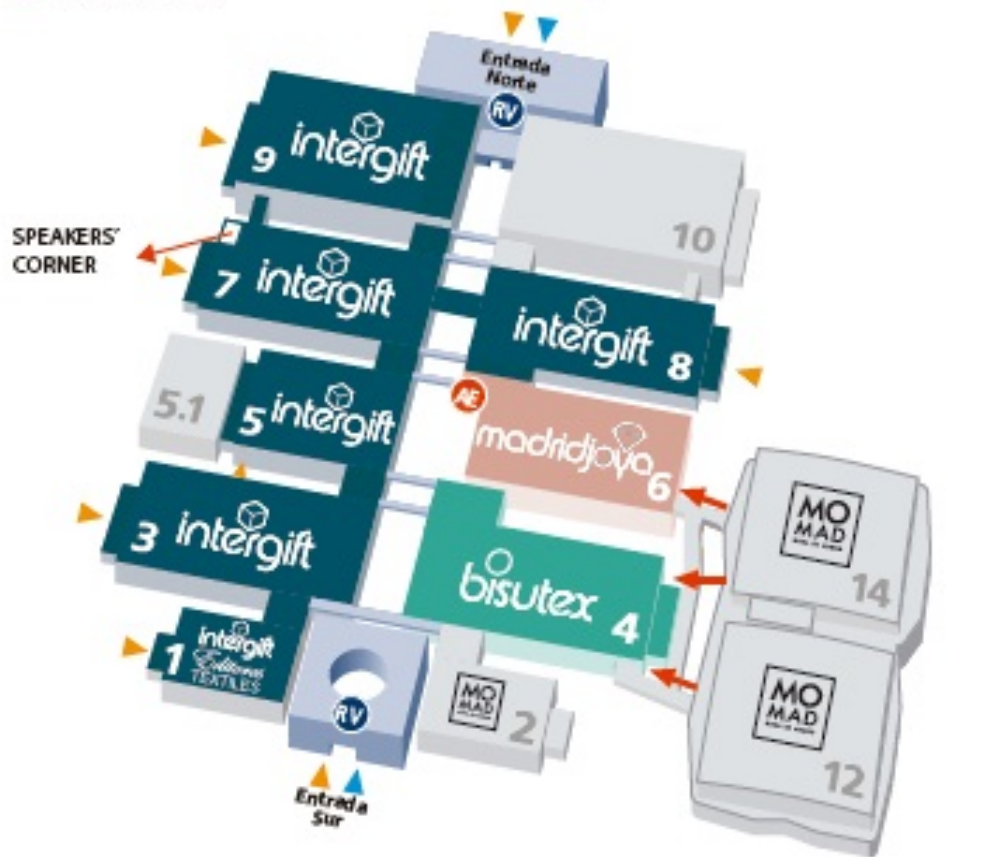

**NUEVAS
FECHAS
7-10
FEB. 19**

bisutex

SÓLO PROFESIONALES

Nuevo horario

De 10:00 a 19:00 h.

Último día hasta las 18:00 h.

PLANO PABELLONES

intergift

SECTORES

- | | |
|---|--------------------------------------|
| 1 EDITORES TEXTILES
SOLUCIONES PARA
INTERIORISMO | 7 DECO, NEO Y HECHO
A MANO |
| 3 ALTA DECORACIÓN | 8 REGALOMANÍA |
| 5 ALTA DECORACIÓN
TEXTIL DE HOGAR | 9 BAZAR |

4 bisutex

6 madridjoya

Línea 8: Feria de Madrid

RV Registro Visitantes

AE Atención al Expositor

Acceso Visitantes

Acceso Expositores

**NUEVAS
FECHAS
7-10
FEB. 19**

SÓLO PROFESIONALES

Nuevo horario
De 10:00 a 19:00 h.
Último día hasta las 18:00 h.

PABELLÓN 4

**NUEVAS
FECHAS
7-10
FEB. 19**

SÓLO PROFESIONALES

Nuevo horario
De 10:00 a 19:00 h.
Último día hasta las 18:00 h.