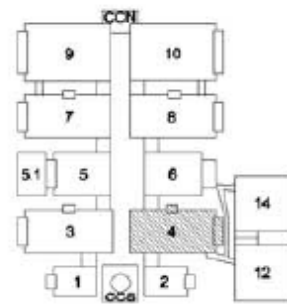

PASILLO/AISLE

LUNTASTIC,S.L.U.

**NUEVAS
FECHAS
7-10
FEB. 19**

SÓLO PROFESIONALES

Nuevo horario
De 10:00 a 19:00 h.
Último día hasta las 18:00 h.

PASILLO/AISLE

PASILLO/AISLE

MADREPERLA ELEMENTS,S.L.