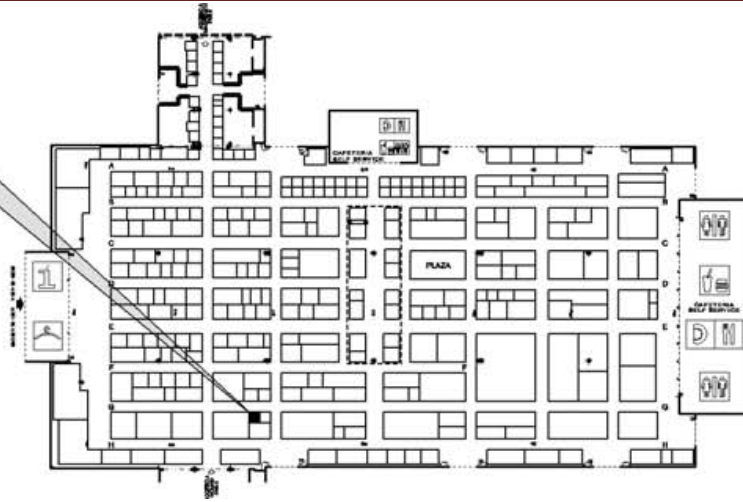

PASILLO/AISLE
4.0

AFRA EUROPA,S.L.

**NUEVAS
FECHAS
7-10
FEB. 19**

SÓLO PROFESIONALES

Nuevo horario

De 10:00 a 19:00 h.

Último día hasta las 18:00 h.

4G10