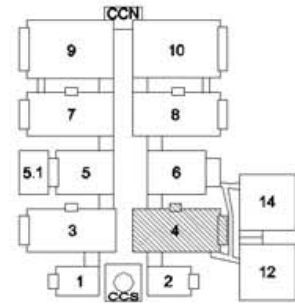

PASILLO/AISLE
4.0

AFRA EUROPA,S.L.

**NUEVAS
FECHAS
7-10
FEB. 19**

SÓLO PROFESIONALES

Nuevo horario

De 10:00 a 19:00 h.

Último día hasta las 18:00 h.

4G10