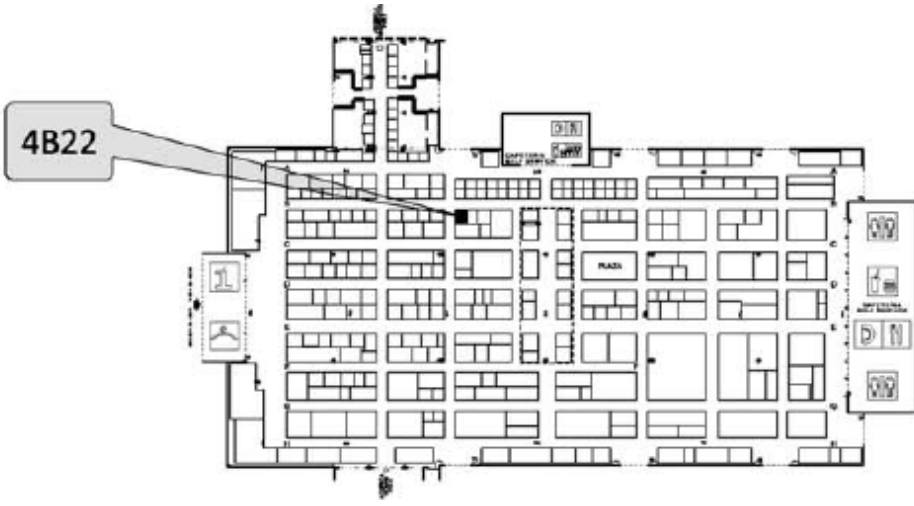

PASILLO/AISLE

LUNTASTIC,S.L.U.

**NUEVAS
FECHAS
7-10
FEB. 19**

SÓLO PROFESIONALES

Nuevo horario
De 10:00 a 19:00 h.
Último día hasta las 18:00 h.

PASILLO/AISLE

PASILLO/AISLE

MADREPERLA ELEMENTS,S.L.