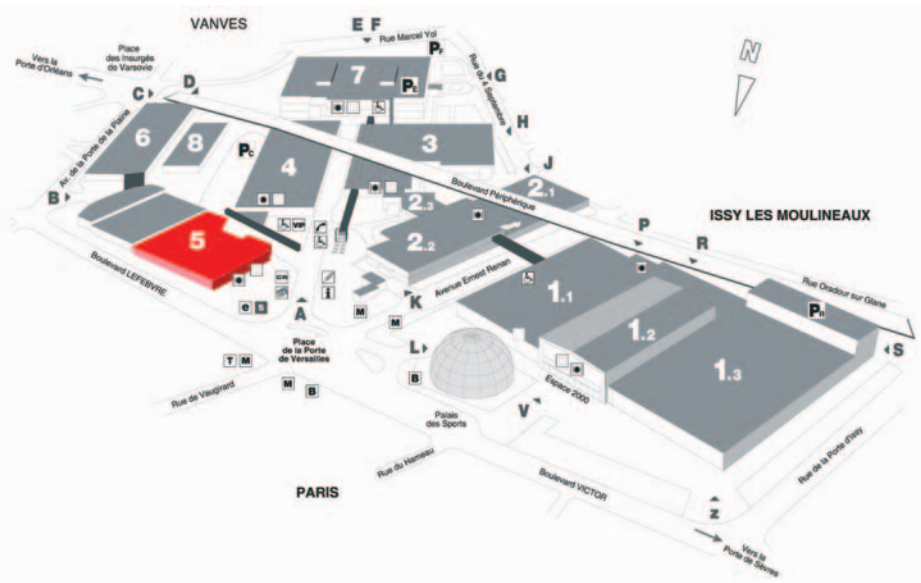

Sponsored by / Sponsorisé par:

www.fashionfromspain.com

MADE IN SPAIN

paris

ECLAT DE MODE
PARIS EXPO - PORTE DE VERSAILLES
HALL 5

21 - 24 January Janvier 2011

ECLAT DE MODE · HALL 5
PARIS EXPO · PORTE DE VERSAILLES